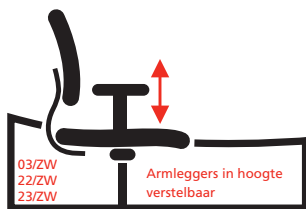

Prijslijst Gouda 1813

**NEDERLANDSE
NORM**
NPR 1813

**EUROPESE
NORM**
NEN-EN 1335

Instelmogelijkheden:

Model	Stofgroep				
	1	2	5	6	Zwart leder
1813-03/ZW	398,-	426,-	438,-	445,-	503,-
1813-22/ZW 1813-23/ZW	410,- 444,-	438,- 472,-	450,- 482,-	457,- 491,-	515,- 549,-

Maatvoering	
Zithoogte 1813	41-55 cm
Zittingbreedte 1813	45 cm
Zittingdiepte 1813	45 cm
Zitdiepte 1813	38-48 cm
Rughoogte 1813	47 cm
Rugbreedte 1813	45 cm
Breedte tussen de armleggers	36-51 cm
Hoogte armleggers	20-30 cm
Stofgebruik	
1st. 1813	80 cm
2st. 1813	160 cm

De aanduidingen hebben de volgende betekenis:

- 03ZW = 4-D armleggers in hoogte, breedte, hoek en diepte verstelbaar met hard kunststof opdek en zwarte kunststof beugel
- 22/ZW = 4-D armleggers in hoogte, breedte, hoek en diepte verstelbaar met zacht pur opdek en zwarte kunststof beugel
- 23ZW = 4-D armleggers in hoogte, breedte, hoek en diepte verstelbaar met zacht pur opdek en aluminium gepolijste beugel

03/ZW

22/ZW, 23/ZW

Opties tegen meerprijs leverbaar:

		prijs		prijs	
053/M	Aluminium gepolijst voetenkruis	61,-	036/M	Ingezonden stof	0,-
061/M	Zacht geremde wielen voor harde vloeren per stuk	3,50			

Prijs in Euro's excl. B.T.W. Geldig vanaf 01-09-2011
Eventuele wijzigingen en/of drukfouten voorbehouden
NEN-EN-NPR1813 rapport op aanvraag

Snelleverassortiment

De in rood gedrukte modellen zijn naast de standaard levertijd ook leverbaar middels een snellevering in de kleuren 4028 (rood), 8033 (zwart), 6071 (fel blauw), YS079 (rood), YS009 (zwart) en YS026 (donkerblauw). Indien u gebruik wil maken van het snelleverassortiment, dit duidelijk vermelden op uw order.

09/11PL18

bēta

kantoorstoelenfabriek b.v.