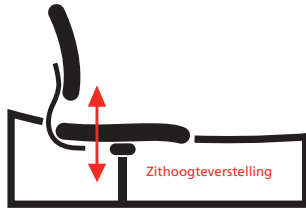

Prijslijst Gouda 1813

**NEDERLANDSE
NORM**
NPR 1813

**EUROPESE
NORM**
NEN-EN 1335

Instelmogelijkheden:

Model	Stofgroep				
	1	2	5	6	Zwart leder
1813-03/ZW	398,-	426,-	438,-	445,-	503,-
1813-22/ZW 1813-23/ZW	410,- 444,-	438,- 472,-	450,- 482,-	457,- 491,-	515,- 549,-

Maatvoering	
Zithoogte 1813	41-55 cm
Zittingbreedte 1813	45 cm
Zittingdiepte 1813	45 cm
Zitdiepte 1813	38-48 cm
Rughoogte 1813	47 cm
Rugbreedte 1813	45 cm
Breedte tussen de armleggers	36-51 cm
Hoogte armleggers	20-30 cm
Stofgebruik	
1st. 1813	80 cm
2st. 1813	160 cm

De aanduidingen hebben de volgende betekenis:

- 03ZW = 4-D armleggers in hoogte, breedte, hoek en diepte verstelbaar met hard kunststof opdek en zwarte kunststof beugel
- 22/ZW = 4-D armleggers in hoogte, breedte, hoek en diepte verstelbaar met zacht pur opdek en zwarte kunststof beugel
- 23ZW = 4-D armleggers in hoogte, breedte, hoek en diepte verstelbaar met zacht pur opdek en aluminium gepolijste beugel

03/ZW

22/ZW, 23/ZW

Opties tegen meerprijs leverbaar:

		prijs		prijs	
053/M	Aluminium gepolijst voetenkruis	61,-	036/M	Ingezonden stof	0,-
061/M	Zacht geremde wielen voor harde vloeren per stuk	3,50			

Prijs in Euro's excl. B.T.W. Geldig vanaf 01-09-2011
Eventuele wijzigingen en/of drukfouten voorbehouden
NEN-EN-NPR1813 rapport op aanvraag

Snelleverassortiment

De in rood gedrukte modellen zijn naast de standaard levertijd ook leverbaar middels een snellevering in de kleuren 4028 (rood), 8033 (zwart), 6071 (fel blauw), YS079 (rood), YS009 (zwart) en YS026 (donkerblauw). Indien u gebruik wil maken van het snelleverassortiment, dit duidelijk vermelden op uw order.

09/11PL18

bēta

kantoorstoelenfabriek b.v.