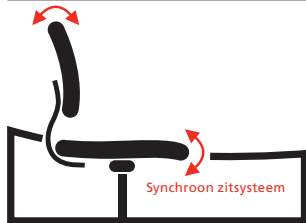

Prijslijst Gouda 1813

**NEDERLANDSE
NORM**
NPR 1813

**EUROPESE
NORM**
NEN-EN 1335

Instelmogelijkheden:

Model	Stofgroep				
	1	2	5	6	Zwart leder
1813-03/ZW	398,-	426,-	438,-	445,-	503,-
1813-22/ZW 1813-23/ZW	410,- 444,-	438,- 472,-	450,- 482,-	457,- 491,-	515,- 549,-

Maatvoering	
Zithoogte 1813	41-55 cm
Zittingbreedte 1813	45 cm
Zittingdiepte 1813	45 cm
Zitdiepte 1813	38-48 cm
Rughoogte 1813	47 cm
Rugbreedte 1813	45 cm
Breedte tussen de armleggers	36-51 cm
Hoogte armleggers	20-30 cm
Stofgebruik	
1st. 1813	80 cm
2st. 1813	160 cm

De aanduidingen hebben de volgende betekenis:

- 03ZW = 4-D armleggers in hoogte, breedte, hoek en diepte verstelbaar met hard kunststof opdek en zwarte kunststof beugel
- 22/ZW = 4-D armleggers in hoogte, breedte, hoek en diepte verstelbaar met zacht pur opdek en zwarte kunststof beugel
- 23ZW = 4-D armleggers in hoogte, breedte, hoek en diepte verstelbaar met zacht pur opdek en aluminium gepolijste beugel

03/ZW

22/ZW, 23/ZW

Opties tegen meerprijs leverbaar:

		prijs		prijs	
053/M	Aluminium gepolijst voetenkruis	61,-	036/M	Ingezonden stof	0,-
061/M	Zacht geremde wielen voor harde vloeren per stuk	3,50			

Prijs in Euro's excl. B.T.W. Geldig vanaf 01-09-2011
Eventuele wijzigingen en/of drukfouten voorbehouden
NEN-EN-NPR1813 rapport op aanvraag

Snelleverassortiment

De in rood gedrukte modellen zijn naast de standaard levertijd ook leverbaar middels een snellevering in de kleuren 4028 (rood), 8033 (zwart), 6071 (fel blauw), YS079 (rood), YS009 (zwart) en YS026 (donkerblauw). Indien u gebruik wil maken van het snelleverassortiment, dit duidelijk vermelden op uw order.

09/11PL18

bēta

kantoorstoelenfabriek b.v.