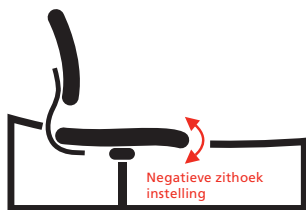

Prijslijst Gouda 1813

**NEDERLANDSE
NORM**
NPR 1813

**EUROPESE
NORM**
NEN-EN 1335

Instelmogelijkheden:

Model	Stofgroep				
	1	2	5	6	Zwart leder
1813-03/ZW	398,-	426,-	438,-	445,-	503,-
1813-22/ZW 1813-23/ZW	410,- 444,-	438,- 472,-	450,- 482,-	457,- 491,-	515,- 549,-

Maatvoering	
Zithoogte 1813	41-55 cm
Zittingbreedte 1813	45 cm
Zittingdiepte 1813	45 cm
Zitdiepte 1813	38-48 cm
Rughoogte 1813	47 cm
Rugbreedte 1813	45 cm
Breedte tussen de armleggers	36-51 cm
Hoogte armleggers	20-30 cm
Stofgebruik	
1st. 1813	80 cm
2st. 1813	160 cm

De aanduidingen hebben de volgende betekenis:

- 03ZW = 4-D armleggers in hoogte, breedte, hoek en diepte verstelbaar met hard kunststof opdek en zwarte kunststof beugel
- 22/ZW = 4-D armleggers in hoogte, breedte, hoek en diepte verstelbaar met zacht pur opdek en zwarte kunststof beugel
- 23ZW = 4-D armleggers in hoogte, breedte, hoek en diepte verstelbaar met zacht pur opdek en aluminium gepolijste beugel

03/ZW

22/ZW, 23/ZW

Opties tegen meerprijs leverbaar:

		prijs		prijs	
053/M	Aluminium gepolijst voetenkruis	61,-	036/M	Ingezonden stof	0,-
061/M	Zacht geremde wielen voor harde vloeren per stuk	3,50			

Prijs in Euro's excl. B.T.W. Geldig vanaf 01-09-2011
Eventuele wijzigingen en/of drukfouten voorbehouden
NEN-EN-NPR1813 rapport op aanvraag

Snelleverassortiment

De in rood gedrukte modellen zijn naast de standaard levertijd ook leverbaar middels een snellevering in de kleuren 4028 (rood), 8033 (zwart), 6071 (fel blauw), YS079 (rood), YS009 (zwart) en YS026 (donkerblauw). Indien u gebruik wil maken van het snelleverassortiment, dit duidelijk vermelden op uw order.

09/11PL18

bēta

kantoorstoelenfabriek b.v.