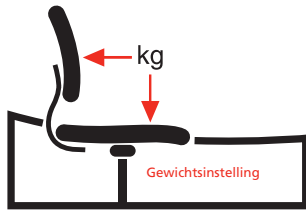

Prijslijst Gouda 1813

**NEDERLANDSE
NORM**
NPR 1813

**EUROPESE
NORM**
NEN-EN 1335

Instelmogelijkheden:

Model	Stofgroep				
	1	2	5	6	Zwart leder
1813-03/ZW	398,-	426,-	438,-	445,-	503,-
1813-22/ZW 1813-23/ZW	410,- 444,-	438,- 472,-	450,- 482,-	457,- 491,-	515,- 549,-

Maatvoering	
Zithoogte 1813	41-55 cm
Zittingbreedte 1813	45 cm
Zittingdiepte 1813	45 cm
Zitdiepte 1813	38-48 cm
Rughoogte 1813	47 cm
Rugbreedte 1813	45 cm
Breedte tussen de armleggers	36-51 cm
Hoogte armleggers	20-30 cm
Stofgebruik	
1st. 1813	80 cm
2st. 1813	160 cm

De aanduidingen hebben de volgende betekenis:

- 03ZW = 4-D armleggers in hoogte, breedte, hoek en diepte verstelbaar met hard kunststof opdek en zwarte kunststof beugel
- 22/ZW = 4-D armleggers in hoogte, breedte, hoek en diepte verstelbaar met zacht pur opdek en zwarte kunststof beugel
- 23ZW = 4-D armleggers in hoogte, breedte, hoek en diepte verstelbaar met zacht pur opdek en aluminium gepolijste beugel

03/ZW

22/ZW, 23/ZW

Opties tegen meerprijs leverbaar:

		prijs		prijs	
053/M	Aluminium gepolijst voetenkruis	61,-	036/M	Ingezonden stof	0,-
061/M	Zacht geremde wielen voor harde vloeren per stuk	3,50			

Prijs in Euro's excl. B.T.W. Geldig vanaf 01-09-2011
Eventuele wijzigingen en/of drukfouten voorbehouden
NEN-EN-NPR1813 rapport op aanvraag

Snelleverassortiment

De in rood gedrukte modellen zijn naast de standaard levertijd ook leverbaar middels een snellevering in de kleuren 4028 (rood), 8033 (zwart), 6071 (fel blauw), YS079 (rood), YS009 (zwart) en YS026 (donkerblauw). Indien u gebruik wil maken van het snelleverassortiment, dit duidelijk vermelden op uw order.

09/11PL18

bēta

kantoorstoelenfabriek b.v.