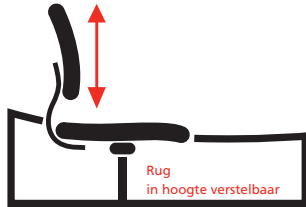

Prijslijst Gouda 1813

**NEDERLANDSE
NORM**
NPR 1813

**EUROPESE
NORM**
NEN-EN 1335

Instelmogelijkheden:

Model	Stofgroep				
	1	2	5	6	Zwart leder
1813-03/ZW	398,-	426,-	438,-	445,-	503,-
1813-22/ZW 1813-23/ZW	410,- 444,-	438,- 472,-	450,- 482,-	457,- 491,-	515,- 549,-

Maatvoering	
Zithoogte 1813	41-55 cm
Zittingbreedte 1813	45 cm
Zittingdiepte 1813	45 cm
Zitdiepte 1813	38-48 cm
Rughoogte 1813	47 cm
Rugbreedte 1813	45 cm
Breedte tussen de armleggers	36-51 cm
Hoogte armleggers	20-30 cm
Stofgebruik	
1st. 1813	80 cm
2st. 1813	160 cm

De aanduidingen hebben de volgende betekenis:

- 03ZW = 4-D armleggers in hoogte, breedte, hoek en diepte verstelbaar met hard kunststof opdek en zwarte kunststof beugel
- 22/ZW = 4-D armleggers in hoogte, breedte, hoek en diepte verstelbaar met zacht pur opdek en zwarte kunststof beugel
- 23ZW = 4-D armleggers in hoogte, breedte, hoek en diepte verstelbaar met zacht pur opdek en aluminium gepolijste beugel

03/ZW

22/ZW, 23/ZW

Opties tegen meerprijs leverbaar:

		prijs		prijs	
053/M	Aluminium gepolijst voetenkruis	61,-	036/M	Ingezonden stof	0,-
061/M	Zacht geremde wielen voor harde vloeren per stuk	3,50			

Prijs in Euro's excl. B.T.W. Geldig vanaf 01-09-2011
Eventuele wijzigingen en/of drukfouten voorbehouden
NEN-EN-NPR1813 rapport op aanvraag

Snelleverassortiment

De in rood gedrukte modellen zijn naast de standaard levertijd ook leverbaar middels een snellevering in de kleuren 4028 (rood), 8033 (zwart), 6071 (fel blauw), YS079 (rood), YS009 (zwart) en YS026 (donkerblauw). Indien u gebruik wil maken van het snelleverassortiment, dit duidelijk vermelden op uw order.

09/11PL18

bēta

kantoorstoelenfabriek b.v.