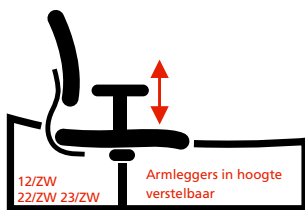

Prijslijst Katwijk 2202

NERLANDSE
NORM

NEN-EN 1335

Instelmogelijkheden:

Model	Stofgroep				
	1	2	5	6	Zwart leder
2202	299,-	327,-	339,-	345,-	404,-
2202-12/ZW	385,-	413,-	425,-	431,-	490,-
2202-22/ZW 2202 23/ZW	414,- 449,-	442,- 477,-	454,- 489,-	460,- 495,-	519,- 554,-

Maatvoering	
Zithoogte 2202	40-53 cm
Zitdiepte 2202	40-45 cm
Zittingdiepte 2202	45 cm
Zittingbreedte 2202	46 cm
Rughoogte 2202	55 cm
Rugbreedte 2202	45 cm
Breedte tussen de armleggers	
12/ZW	44-52 cm
22/ZW	36-51 cm
23/ZW	36-51 cm
Hoogte armleggers	
12/ZW	20-30 cm
22/ZW	20-30 cm
23/ZW	20-30 cm
Stofgebruik	
1 st. 2202	90 cm
2 st. 2202	180 cm

De aanduidingen hebben de volgende betekenis:

12/ZW = 2-D armleggers in hoogte en breedte verstelbaar met zacht pur opdek

22/ZW = 4-D armleggers in hoogte, breedte, hoek en diepte verstelbaar met zacht pur opdek en een zwarte kunststof beugel