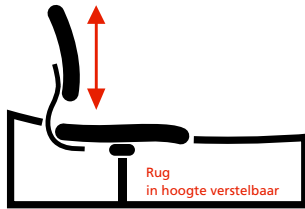

Prijslijst Katwijk 2202

NERLANDSE
NORM

NEN-EN 1335

Instelmogelijkheden: