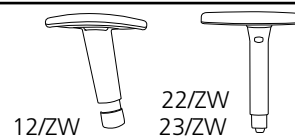

Model	Stofgroep				
	1	2	5	6	Zwart leder
2202	299,-	327,-	339,-	345,-	404,-
2202-12/ZW	385,-	413,-	425,-	431,-	490,-
2202-22/ZW 2202 23/ZW	414,- 449,-	442,- 477,-	454,- 489,-	460,- 495,-	519,- 554,-

Maatvoering	
Zithoogte 2202	40-53 cm
Zitdiepte 2202	40-45 cm
Zittingdiepte 2202	45 cm
Zittingbreedte 2202	46 cm
Rughoogte 2202	55 cm
Rugbreedte 2202	45 cm
Breedte tussen de armleggers	
12/ZW	44-52 cm
22/ZW	36-51 cm
23/ZW	36-51 cm
Hoogte armleggers	
12/ZW	20-30 cm
22/ZW	20-30 cm
23/ZW	20-30 cm
Stofgebruik	
1 st. 2202	90 cm
2 st. 2202	180 cm

De aanduidingen hebben de volgende betekenis:

12/ZW = 2-D armleggers in hoogte en breedte verstelbaar met zacht pur opdek

22/ZW = 4-D armleggers in hoogte, breedte, hoek en diepte verstelbaar met zacht pur opdek en een zwarte kunststof beugel

23/ZW = 4-D armleggers in hoogte, breedte, hoek en diepte verstelbaar met zacht pur opdek en aluminium gepolijste beugel