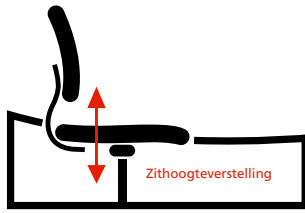

Prijslijst Katwijk 2202

NERLANDSE
NORM

NEN-EN 1335

Instelmogelijkheden: