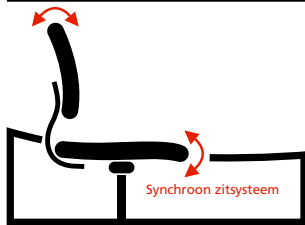

Prijslijst Katwijk 2202

NERLANDSE
NORM

NEN-EN 1335

Instelmogelijkheden: