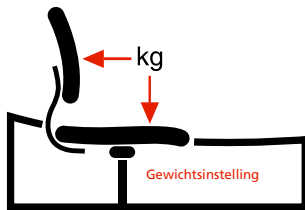

Prijslijst Katwijk 2202

NERLANDSE
NORM

NEN-EN 1335

Instelmogelijkheden: