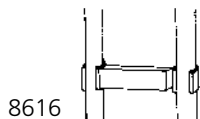

Prijslijst serie Utrecht 8614

Model	Stofgroep					Zwart leder
	1	2	5	6		
8614/A 	119,-	133,-	140,-	143,-	172,-	
8614/ABL blank beuken	159,-					

Maatvoering	
Zithoogte 8614/A	 46 cm
Zittingbreedte 8614/A	 44 cm
Zittingdiepte 8614/A	 49 cm
Rughoogte 8614/A	 33 cm
Hoogte armleggers 8614/A	 69 cm
Totale stoelbreedte 8614/A	 47 cm
Stofgebruik	
1 st. 8614/A	70 cm
2 st. 8614/A	70 cm

De aanduidingen hebben de volgende betekenis:

- A = Armleggers
- BL = Blank beuken zitting

8616

Opties tegen meerprijs leverbaar:

		prijs			prijs
052/M	Verchroomd frame	19,-			
8616	Koppelstuk los (1 stuk)	12,-			
8040	Transportwagen	115,-			
036/M	Ingezonden stof	0,-			